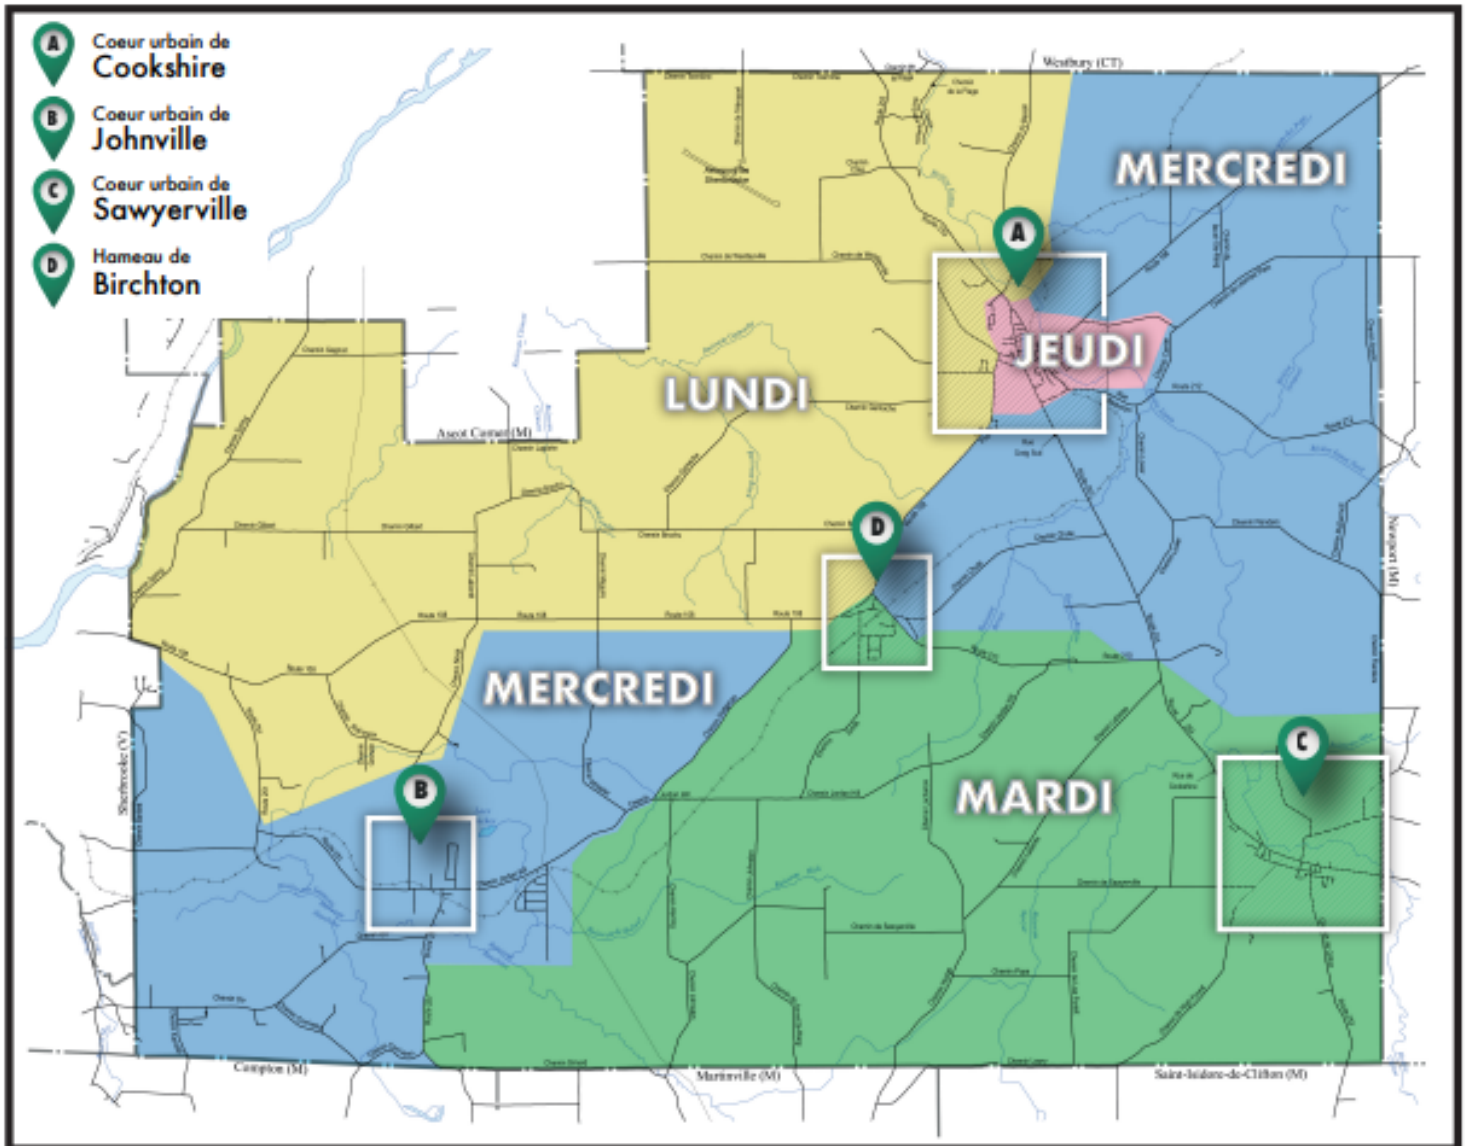

ou avant 7 h
le jour même

Ville de
Cookshire-Eaton

JOURNÉES DES COLLECTES

aux 2 semaines des ordures ménagères et collecte sélective.

LÉGENDE DES JOURNÉES DES COLLECTES

LUNDI

MARDI

MERCREDI

JEUDI